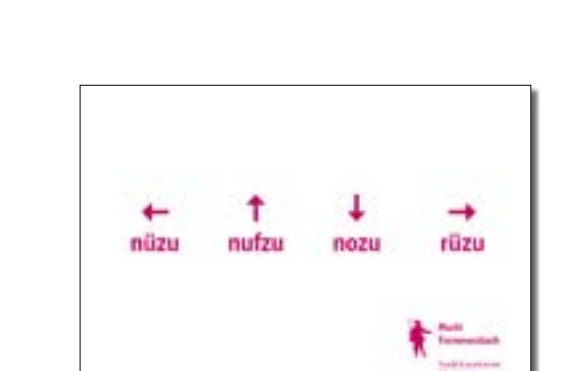

POSTKARTEN

Postkarte „Mundart 1“
Stck. 1,00 €